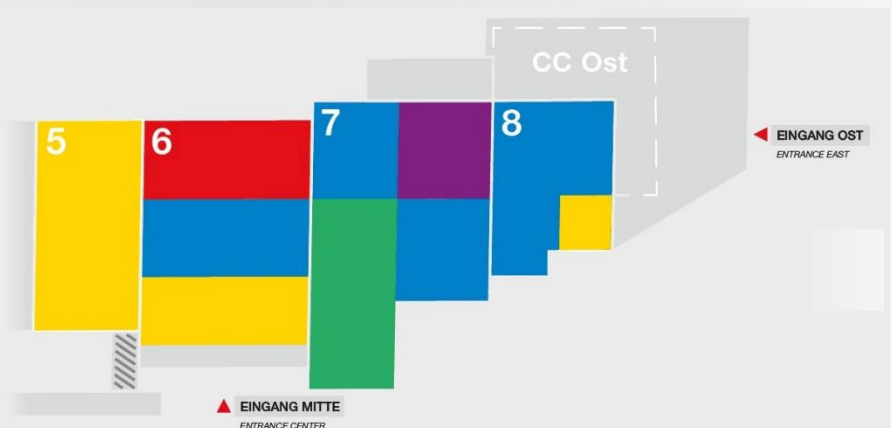

Vereinheitlichung der Laufzeit aller PLUS-Messen und durchgängige Belegung aller Hallen

Keine Überschneidung mit Wettbewerbsveranstaltungen

Öffnungszeiten am Volkstrauertag bereits ab 10.00 Uhr

10.–13.11.2022

Öffnungszeiten für Besucher

Donnerstag,	10.00 – 18.00 Uhr
Freitag,	10.00 – 20.00 Uhr (Langer Freitag)
Samstag,	10.00 – 18.00 Uhr
Sonntag,	10.00 – 18.00 Uhr (Volkstrauertag)

Thematische Hallenbelegung

MHH

MODE, Beauty & Kostbares
HEIM, Freizeit & Lifestyle
HANDWERK, Technik & Gestaltung
KULINARISCHES & Praktisches

Übersicht der Beteiligungspreise

Der **Basispreis** richtet sich nach Eingang Ihrer Anmeldung und ist unabhängig von der Standform:

- **69,00 € / qm** (bis 31.03.2022)

- **79,00 € / qm** (bis 30.06.2022)

- **89,00 € / qm** (ab 01.07.2022)

Die Preise für die obligatorischen Standbau-Pakete sind auf dem jeweiligen Anmeldeformular ausgewiesen.

MHH-PLUS

kreativ.essen & Kunsthandwerk
NRW- Das Beste aus der Region
Urlaubsträume powered by Reise+Camping

Mode, Beauty & Kostbares
Fashion, Beauty & Precious

Heim, Freizeit & Lifestyle
Home, Leisure & Lifestyle

Christmastown
Christmastown Halle 8

SPORTlich in Essen
Sporty in Essen

Handwerk, Technik & Gestaltung
Craft, Technics & Design

MHH Plus

Urlaubsträume Halle 5

NRW – Das Beste aus der Region Halle 6

kreativ.essen Halle 8

Haus und Grund Kongress
11.11.2022 CC Ost

Kontakt

MHH Team
Telefon: +49 (0)201 72 44-228 / -625
E-Mail: mhh@messe-essen.de
www.mhh-essen.de

MESSE ESSEN GmbH
Messeplatz 1
45131 Essen
Germany

MESSE
ESSEN