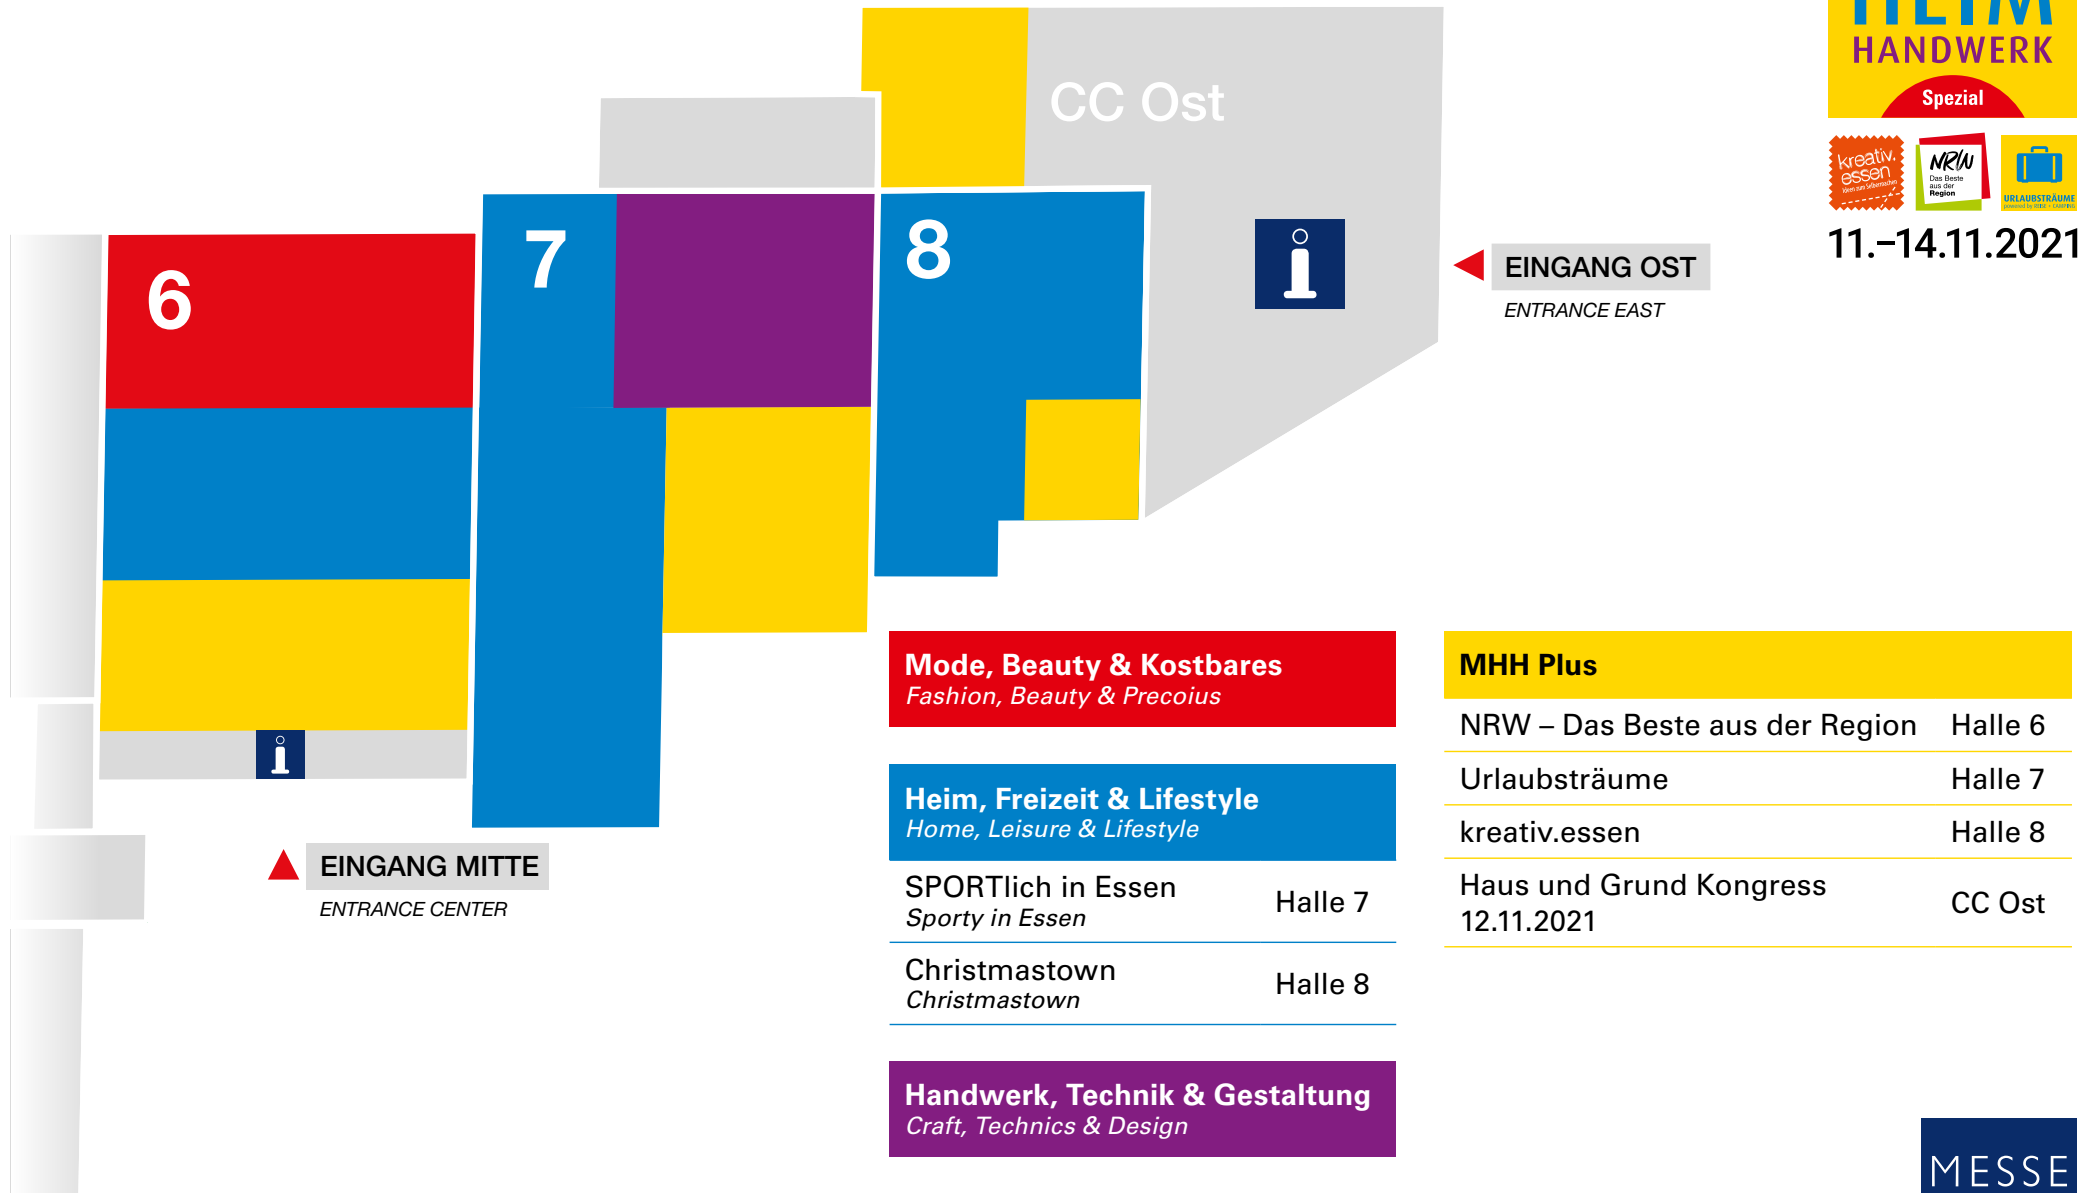

MESSE
ESSEN

Geländeplan | Site plan

11.-14.11.2021

Mode, Beauty & Kostbares
Fashion, Beauty & Precious

Heim, Freizeit & Lifestyle
Home, Leisure & Lifestyle

SPORTlich in Essen Halle 7
Sporty in Essen

Christmastown Halle 8
Christmastown

Handwerk, Technik & Gestaltung
Craft, Technics & Design

MHH Plus

NRW – Das Beste aus der Region Halle 6

Urlaubsträume Halle 7

kreativ.essen Halle 8

Haus und Grund Kongress CC Ost
12.11.2021