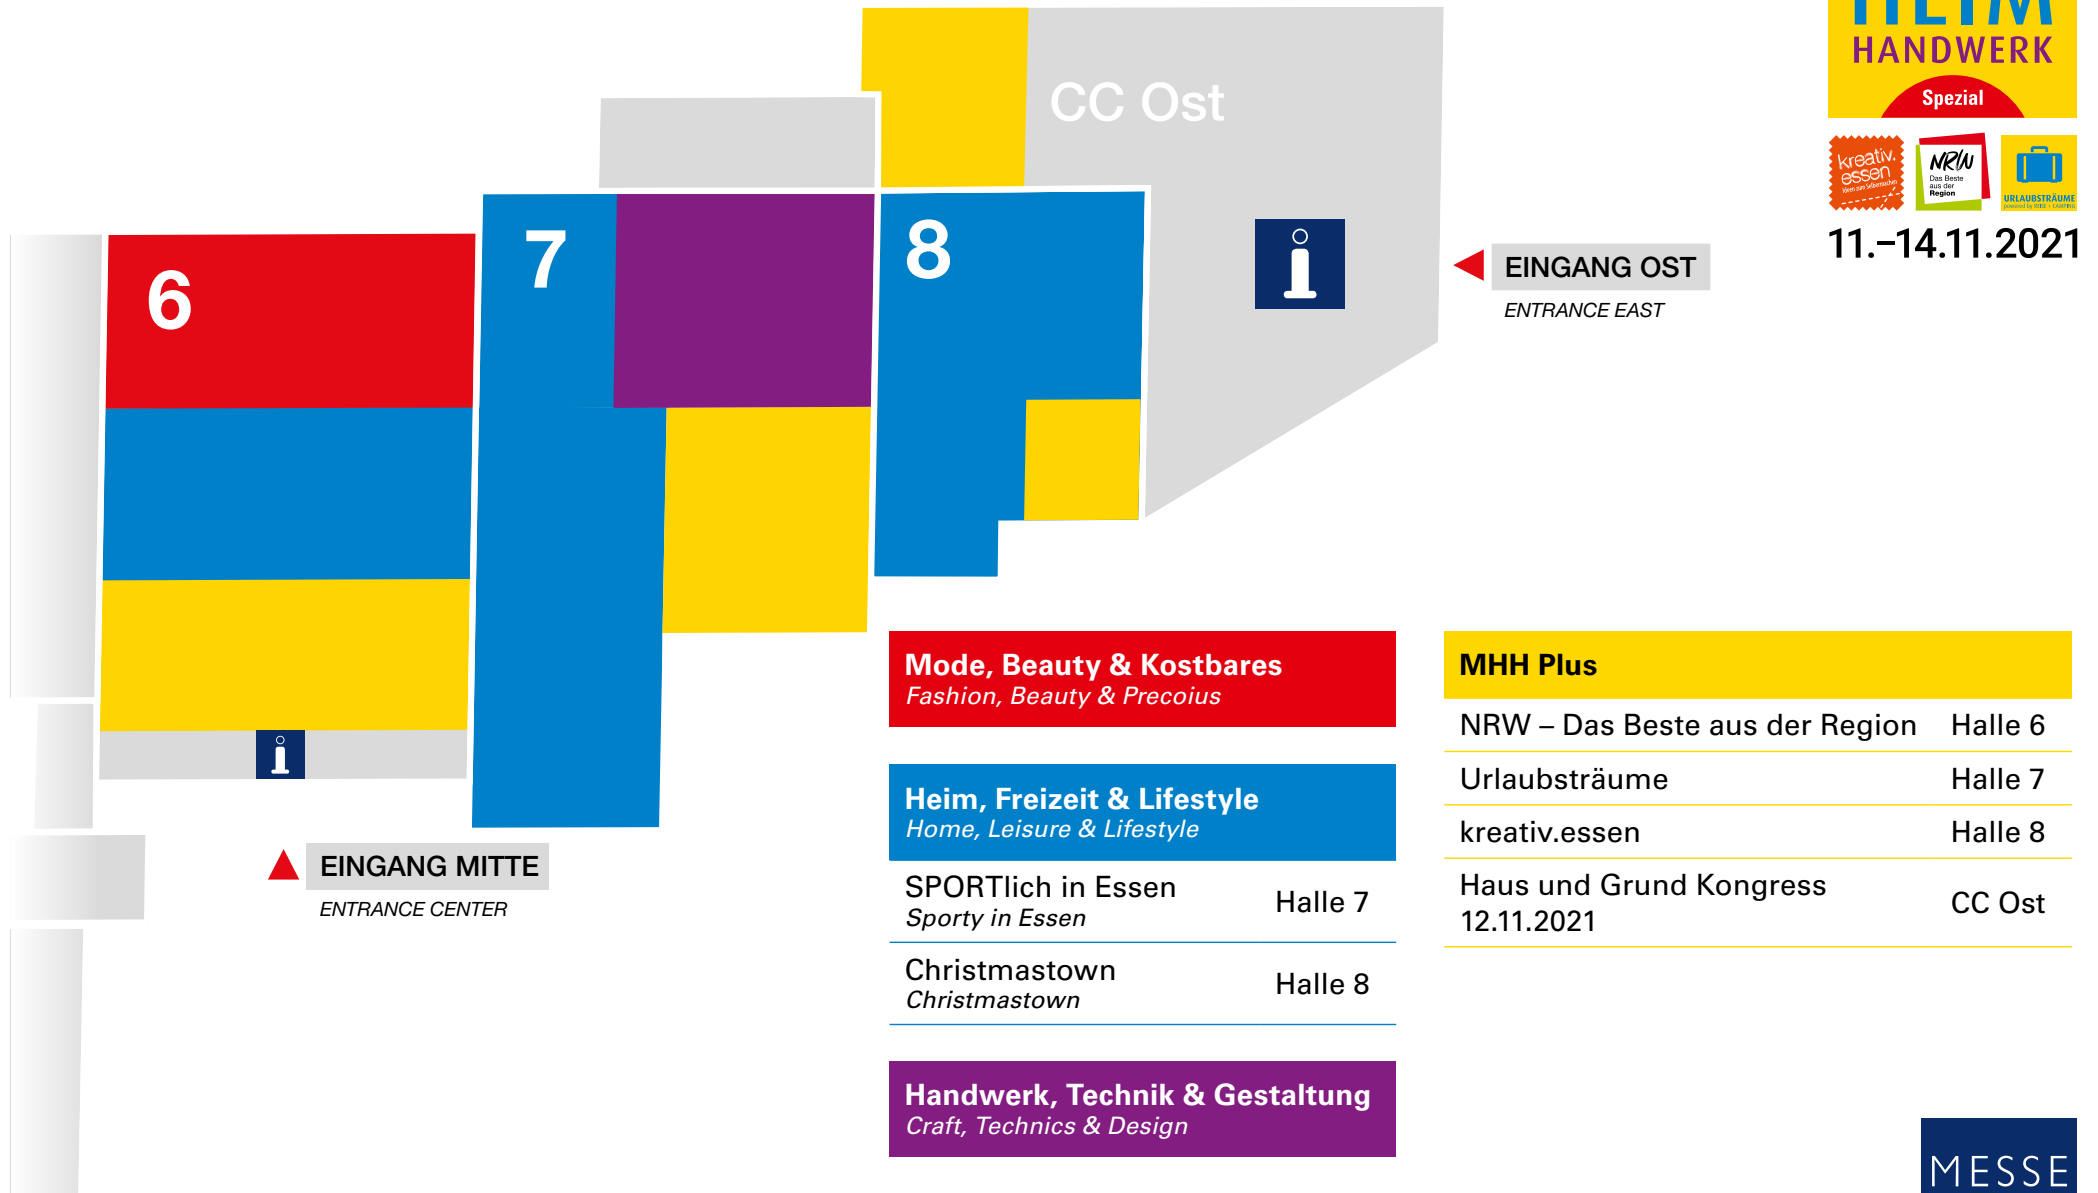

Geländeplan | Site plan

11.-14.11.2021

Mode, Beauty & Kostbares
Fashion, Beauty & Precious

Heim, Freizeit & Lifestyle
Home, Leisure & Lifestyle

SPORTlich in Essen Halle 7
Sporty in Essen

Christmastown Halle 8
Christmastown

Handwerk, Technik & Gestaltung
Craft, Technics & Design

MHH Plus

NRW – Das Beste aus der Region Halle 6

Urlaubsträume Halle 7

kreativ.essen Halle 8

Haus und Grund Kongress
12.11.2021 CC Ost

MESSE
ESSEN